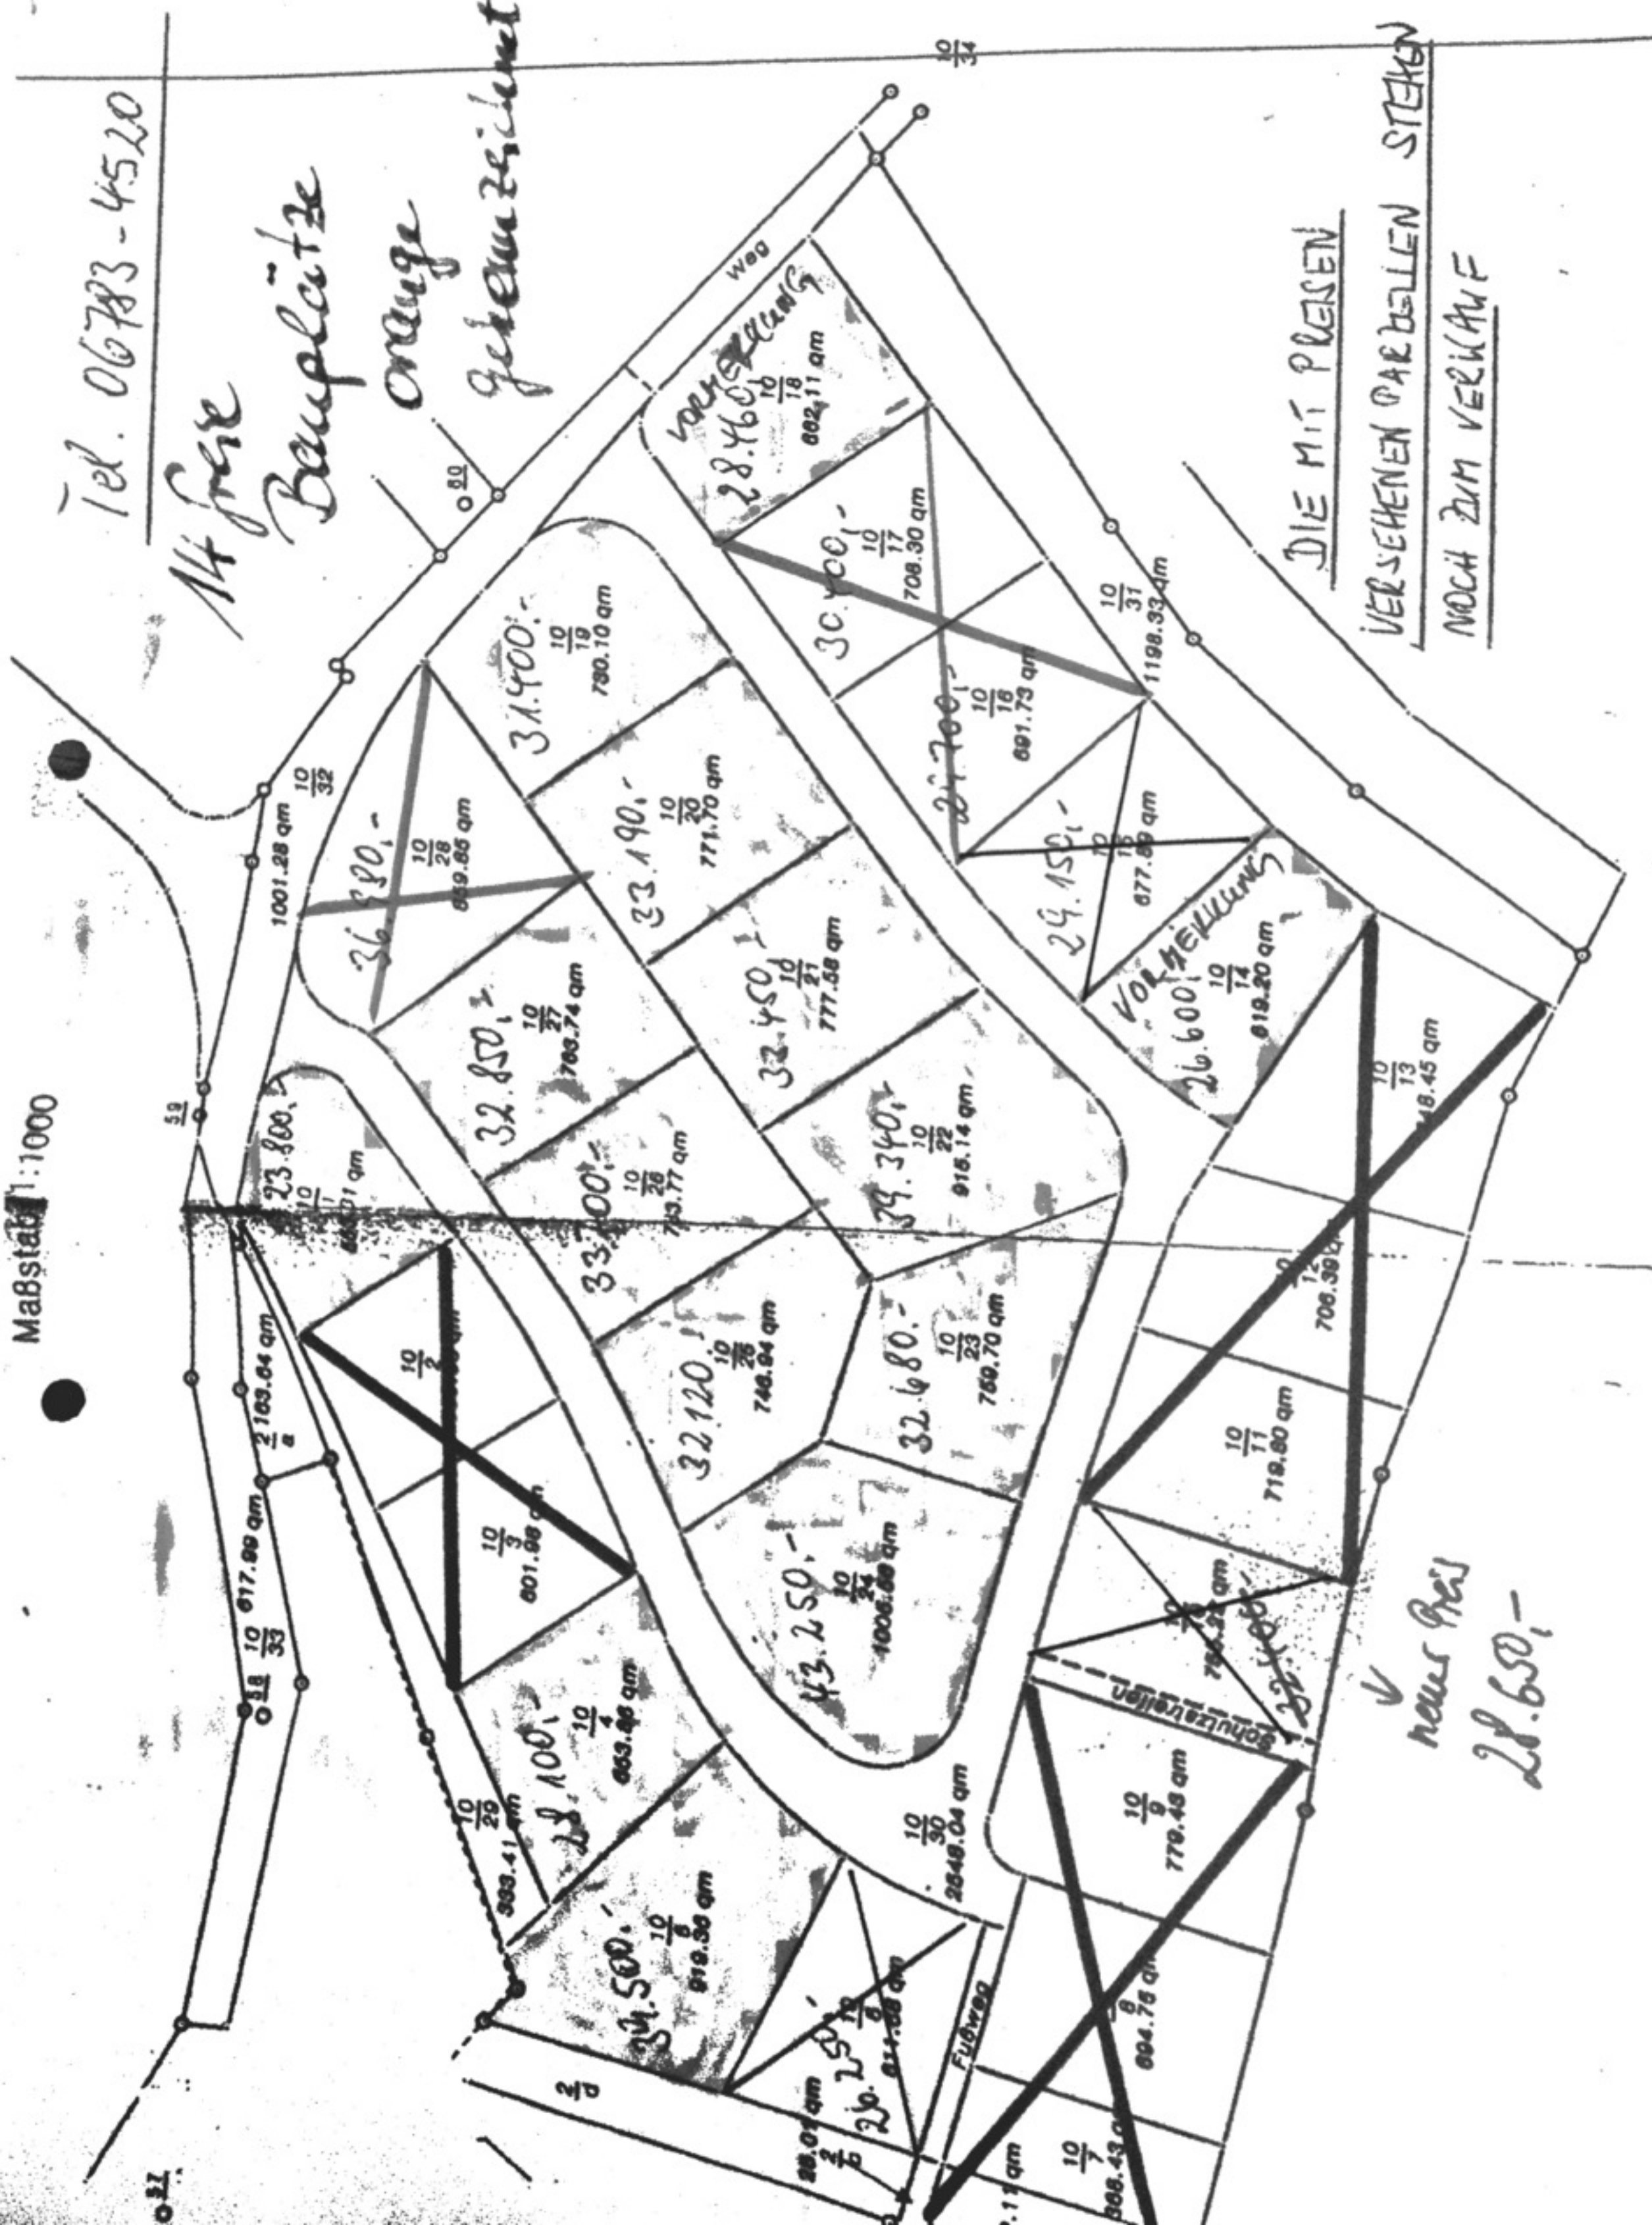

Maßstab 1:1000

Teil. 06783-4520

14 freie

Bauplätze

orange

gehört zu

DIE MIT PREISEN

VERSEHENEN PARZELLEN STEHEN

NOCHE ZUM VERKAUF

↘ neuer Preis

28.650,-